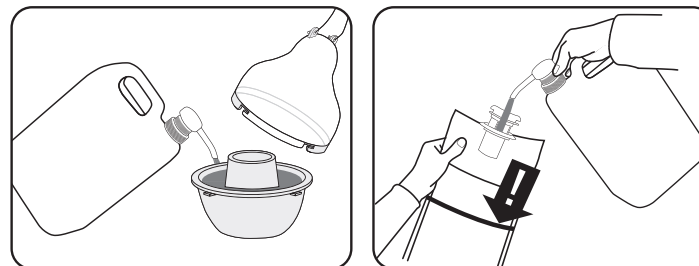

90% SCALE

TRAPPIT

Wasp Bait

WASP
COURBACH
MOTHELE
BEETLE
ANT

RTU
READY TO USE

Instructions | Gebrauchsanweisung | Gebruiksaanwijzing
Instrucciones | Mode d'emploi | Istruzioni

Contains a bee deterrent.

11371E